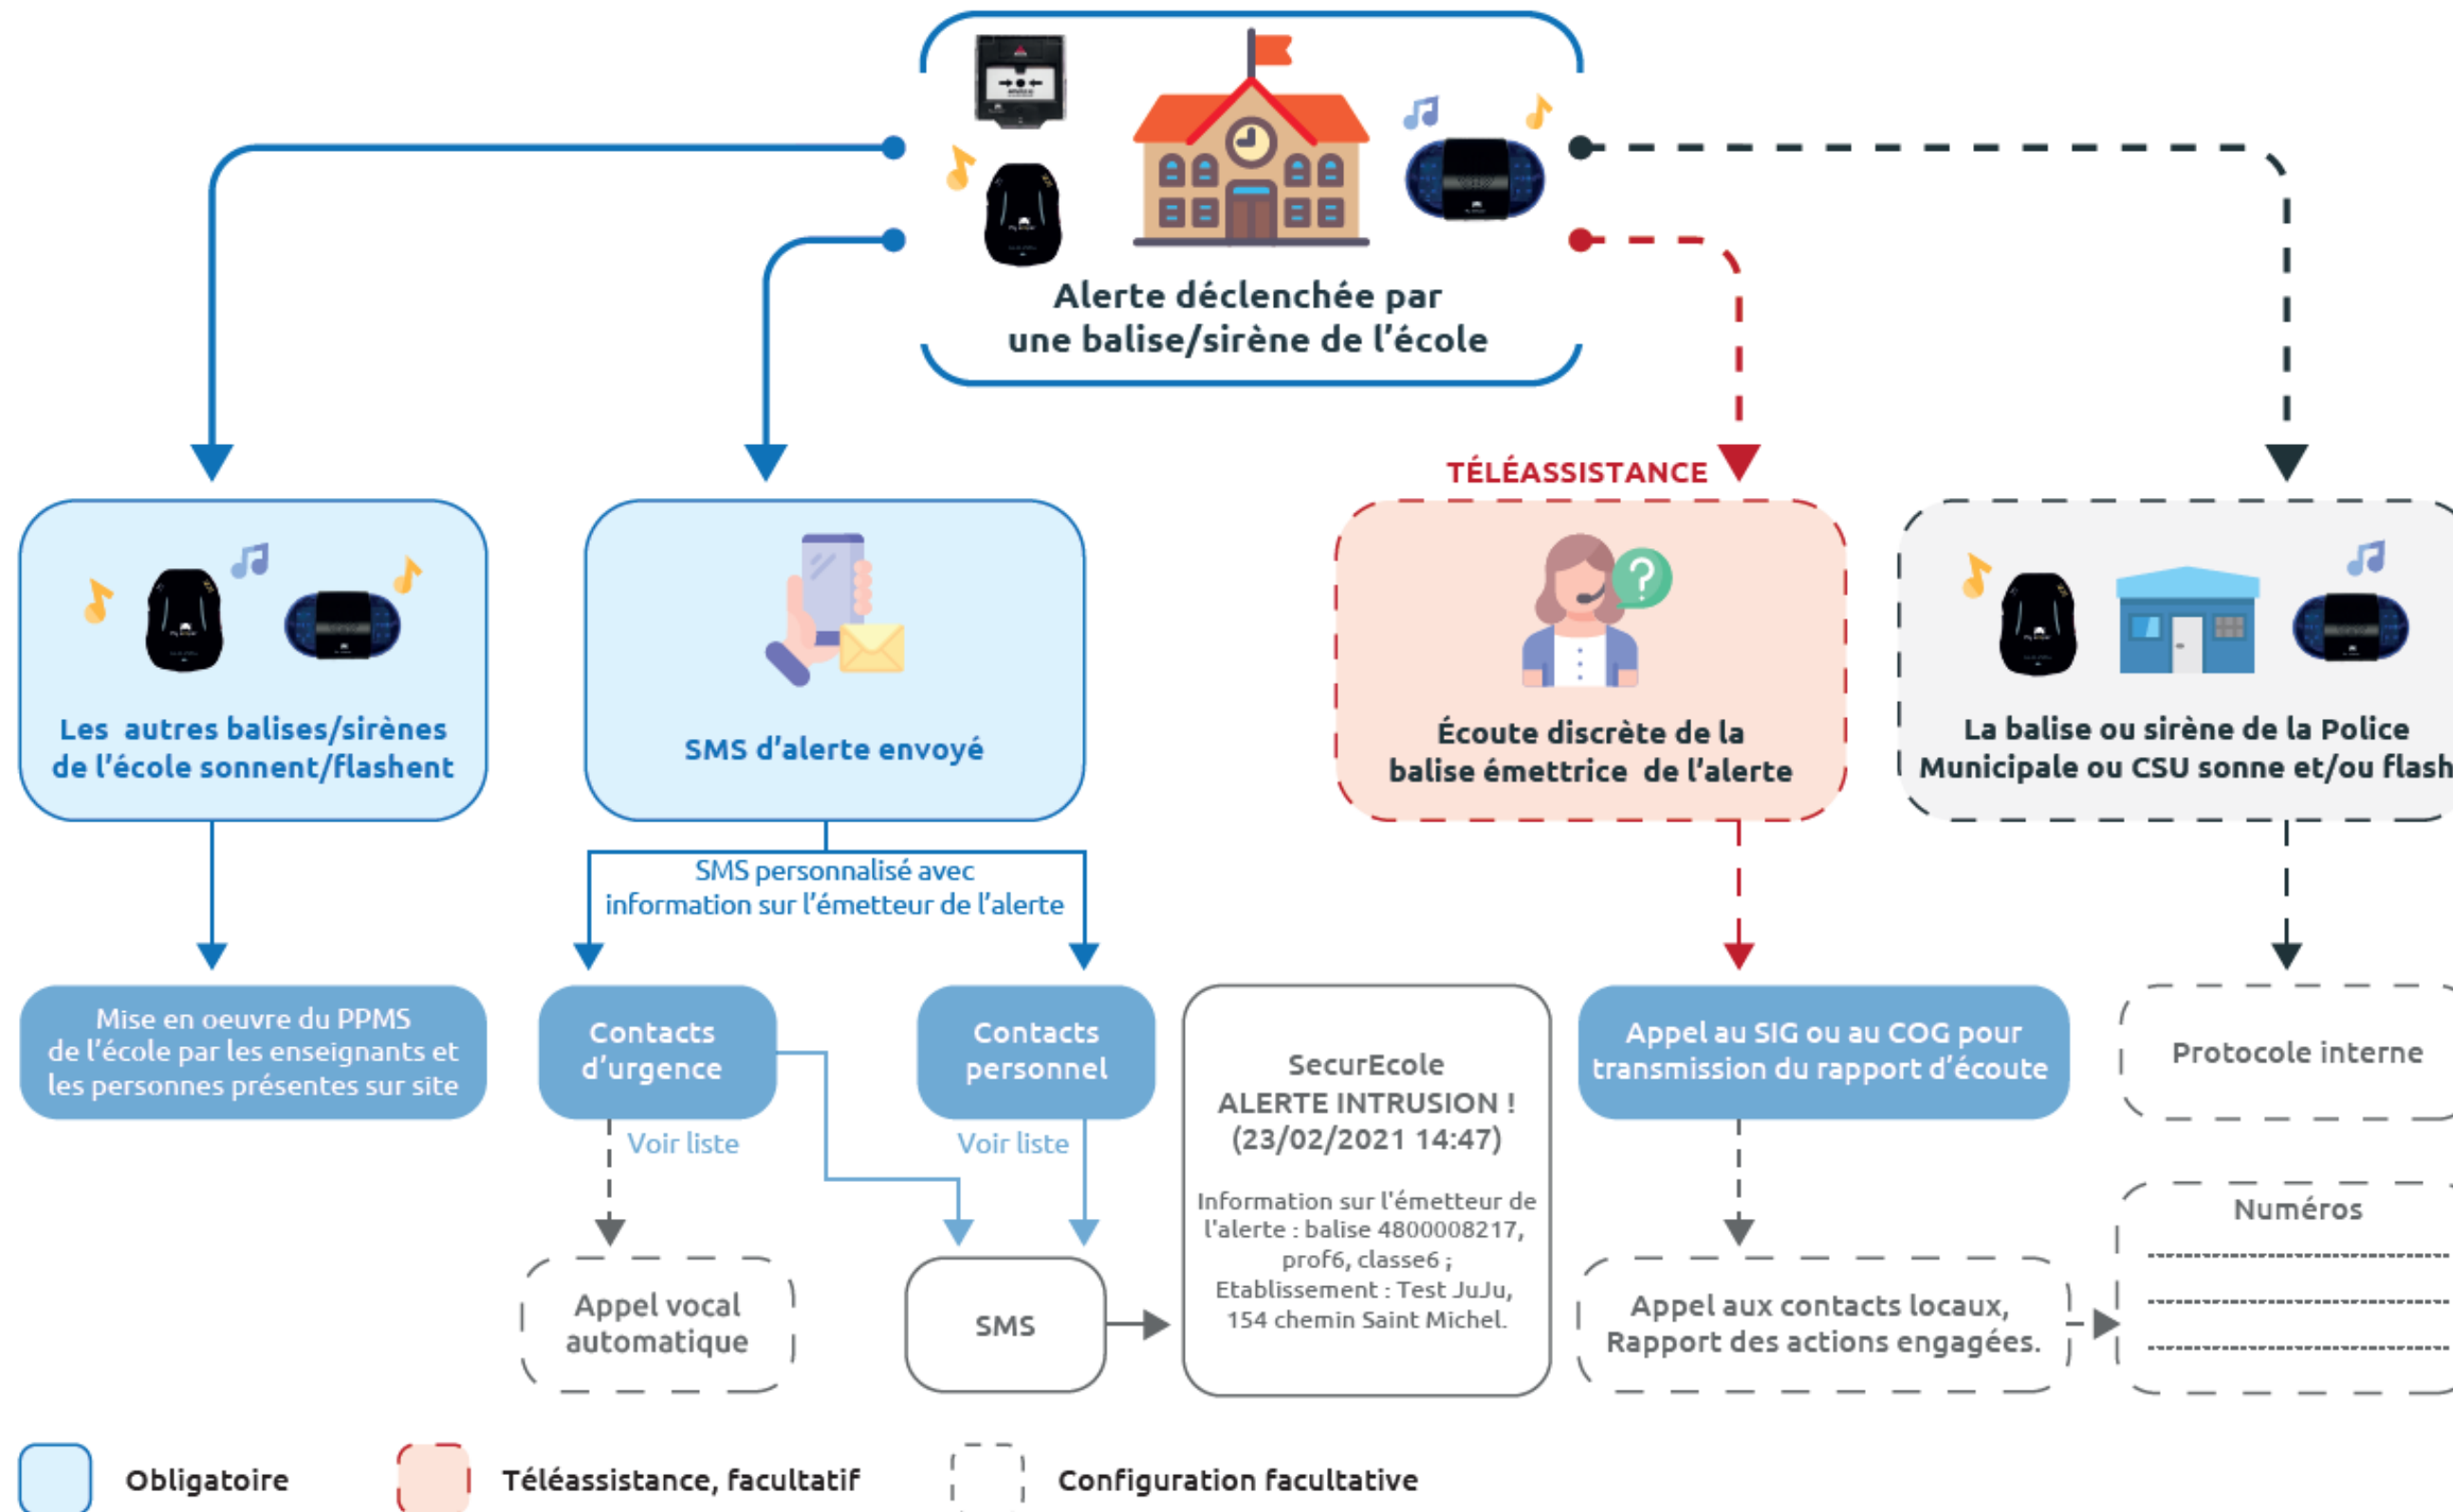

CHAINE DE TRANSMISSION ALERTE INTRUSION

Alerte montante détaillée

PROTOCOLE DÉCLENCHEMENT ALERTE INTRUSION