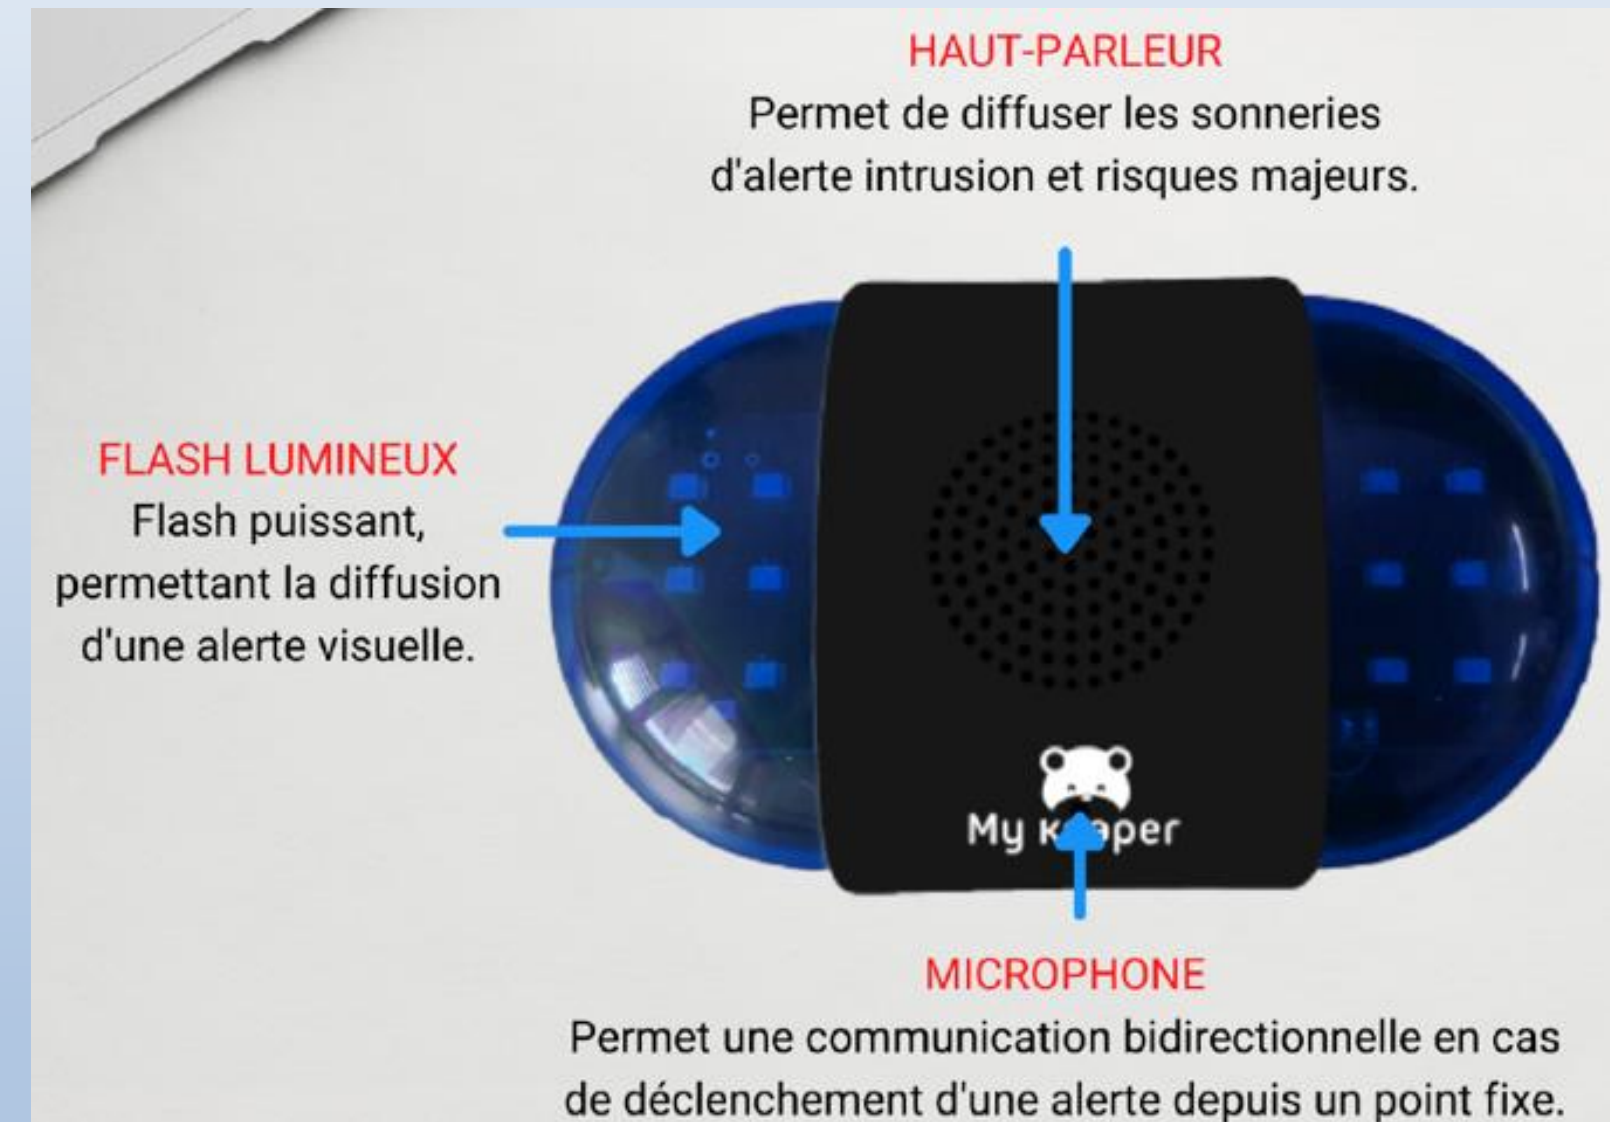

PRESENTATION DE LA SOLUTION

Balises et Sirènes PPMS Athéna