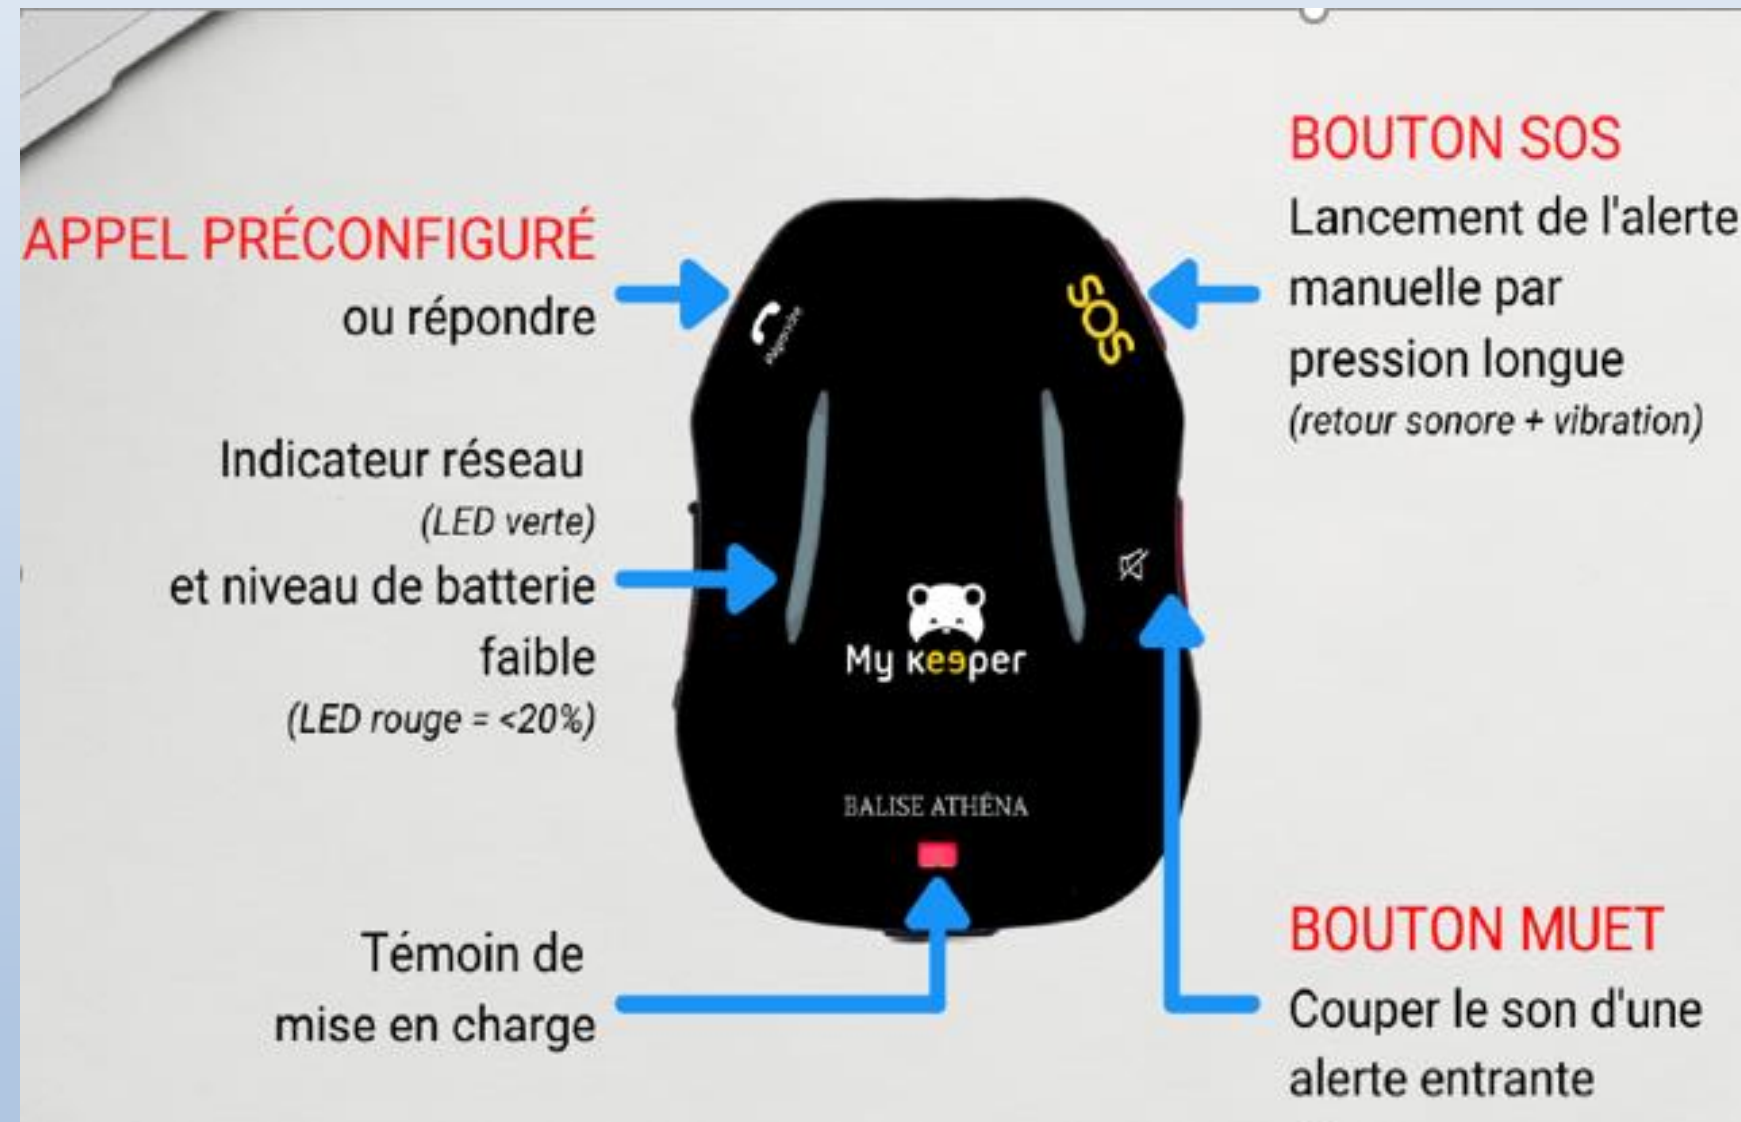

PRESENTATION DE LA SOLUTION

Balises et Sirènes PPMS Athéna