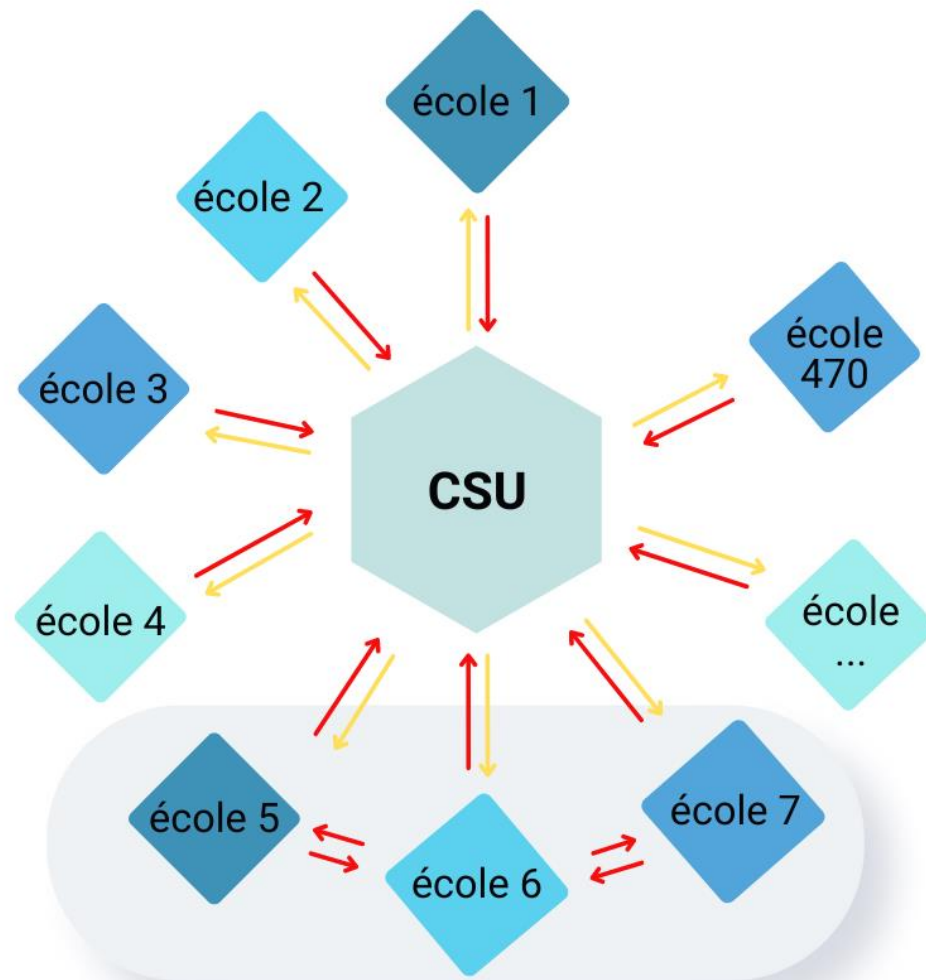

LIAISON AVEC LE CSU

Liaison CSU <> écoles

- Écoles liées, établissements proches géographiquement
- Risques majeurs
- SOS (Sirènes/flash/son ; SMS ; appels ; téléassistance)